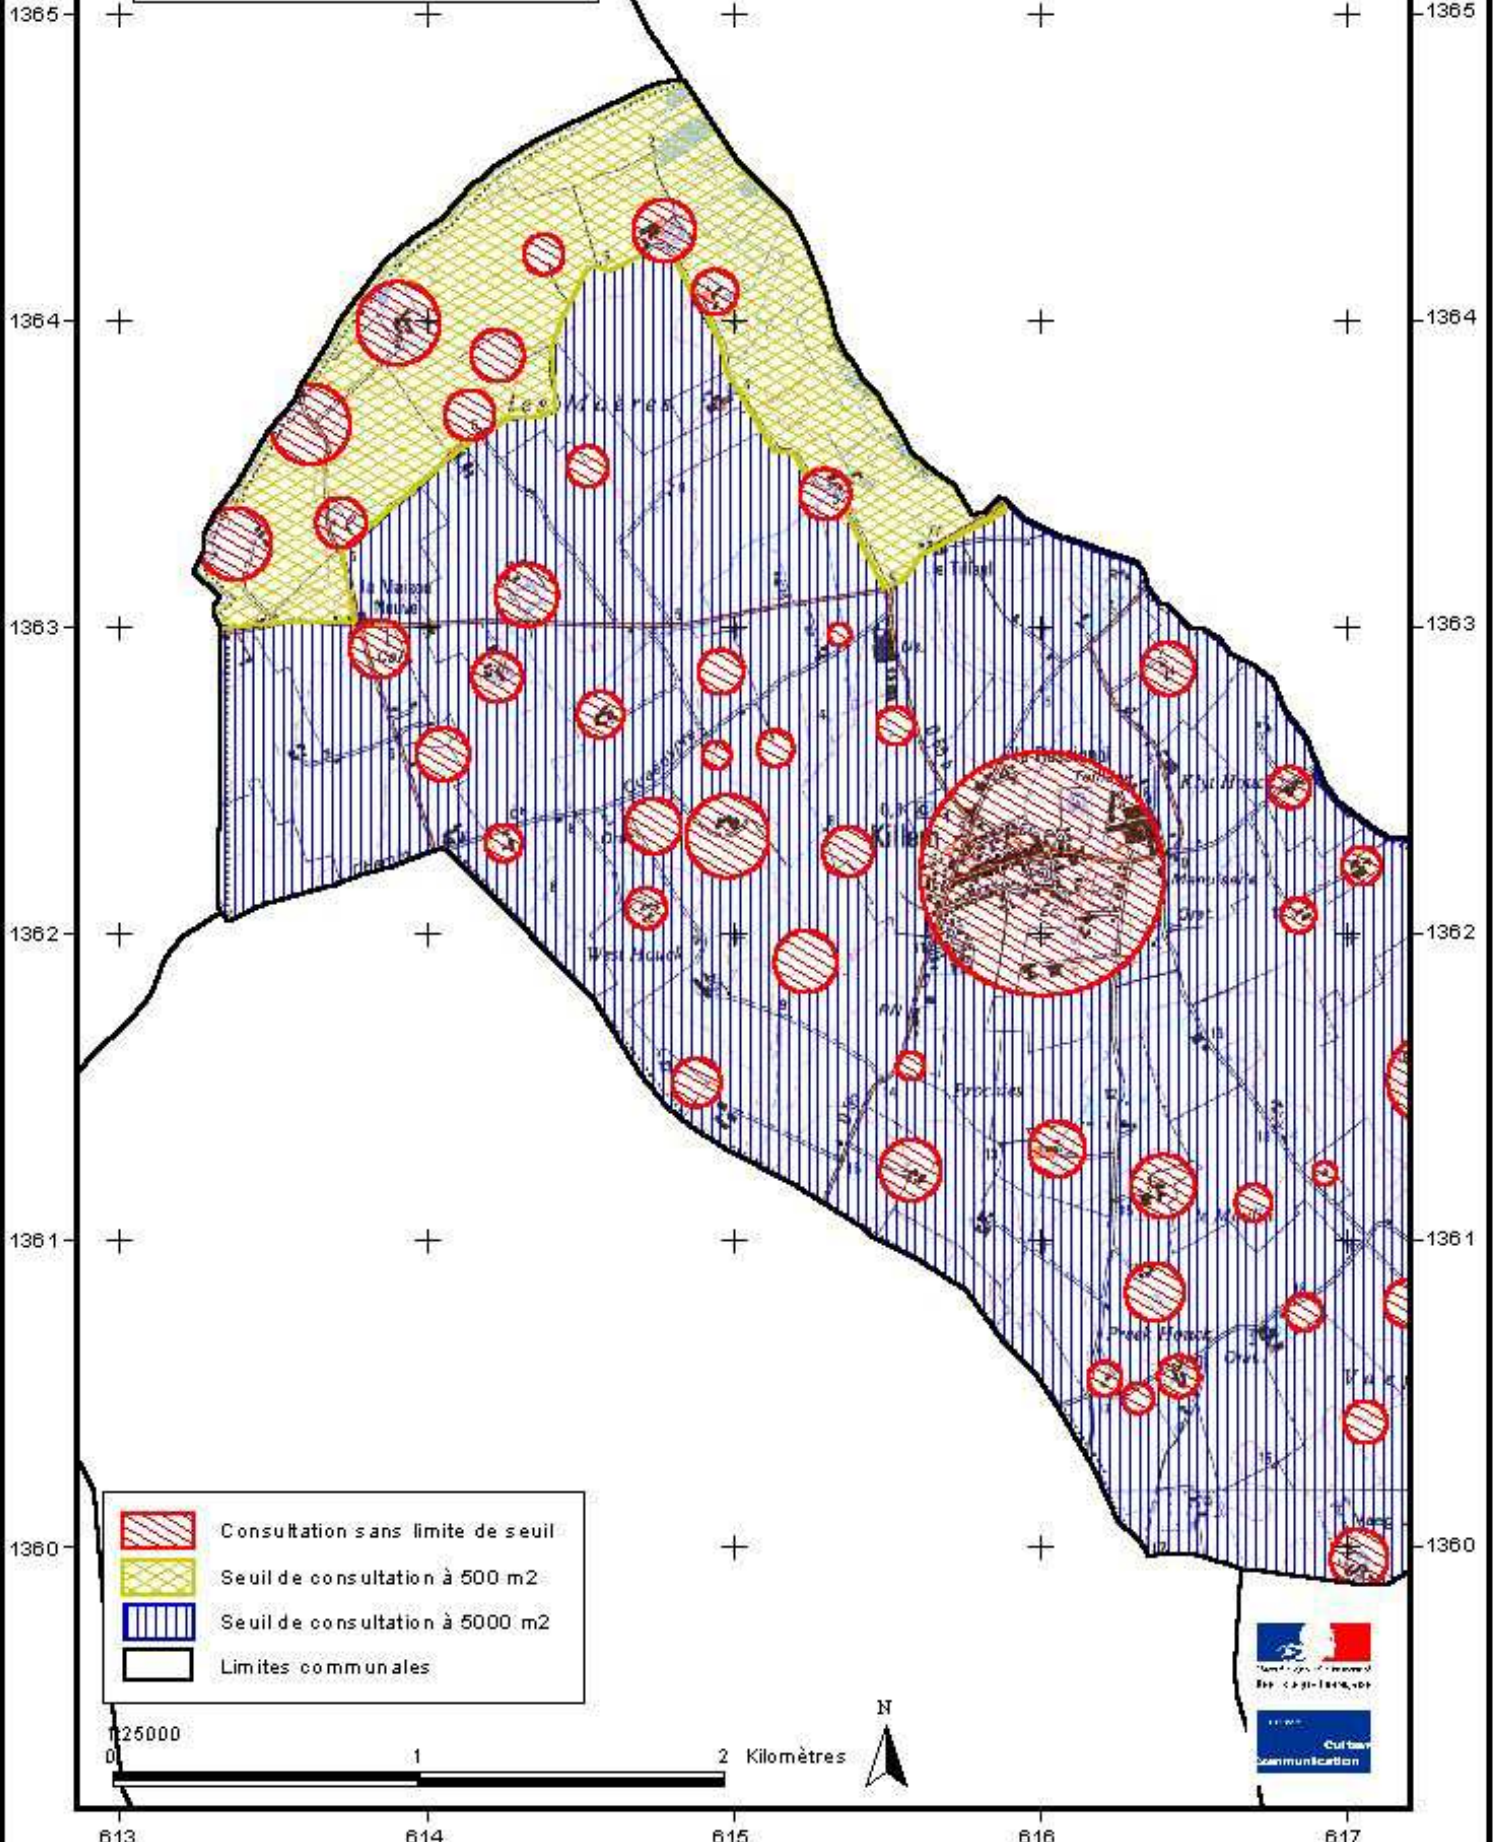

# Zonage archéologique Killem 1/2

-  Consultation sans limite de seuil
-  Seuil de consultation à 500 m<sup>2</sup>
-  Seuil de consultation à 5000 m<sup>2</sup>
-  Limites communales

0 1 2 Kilomètres